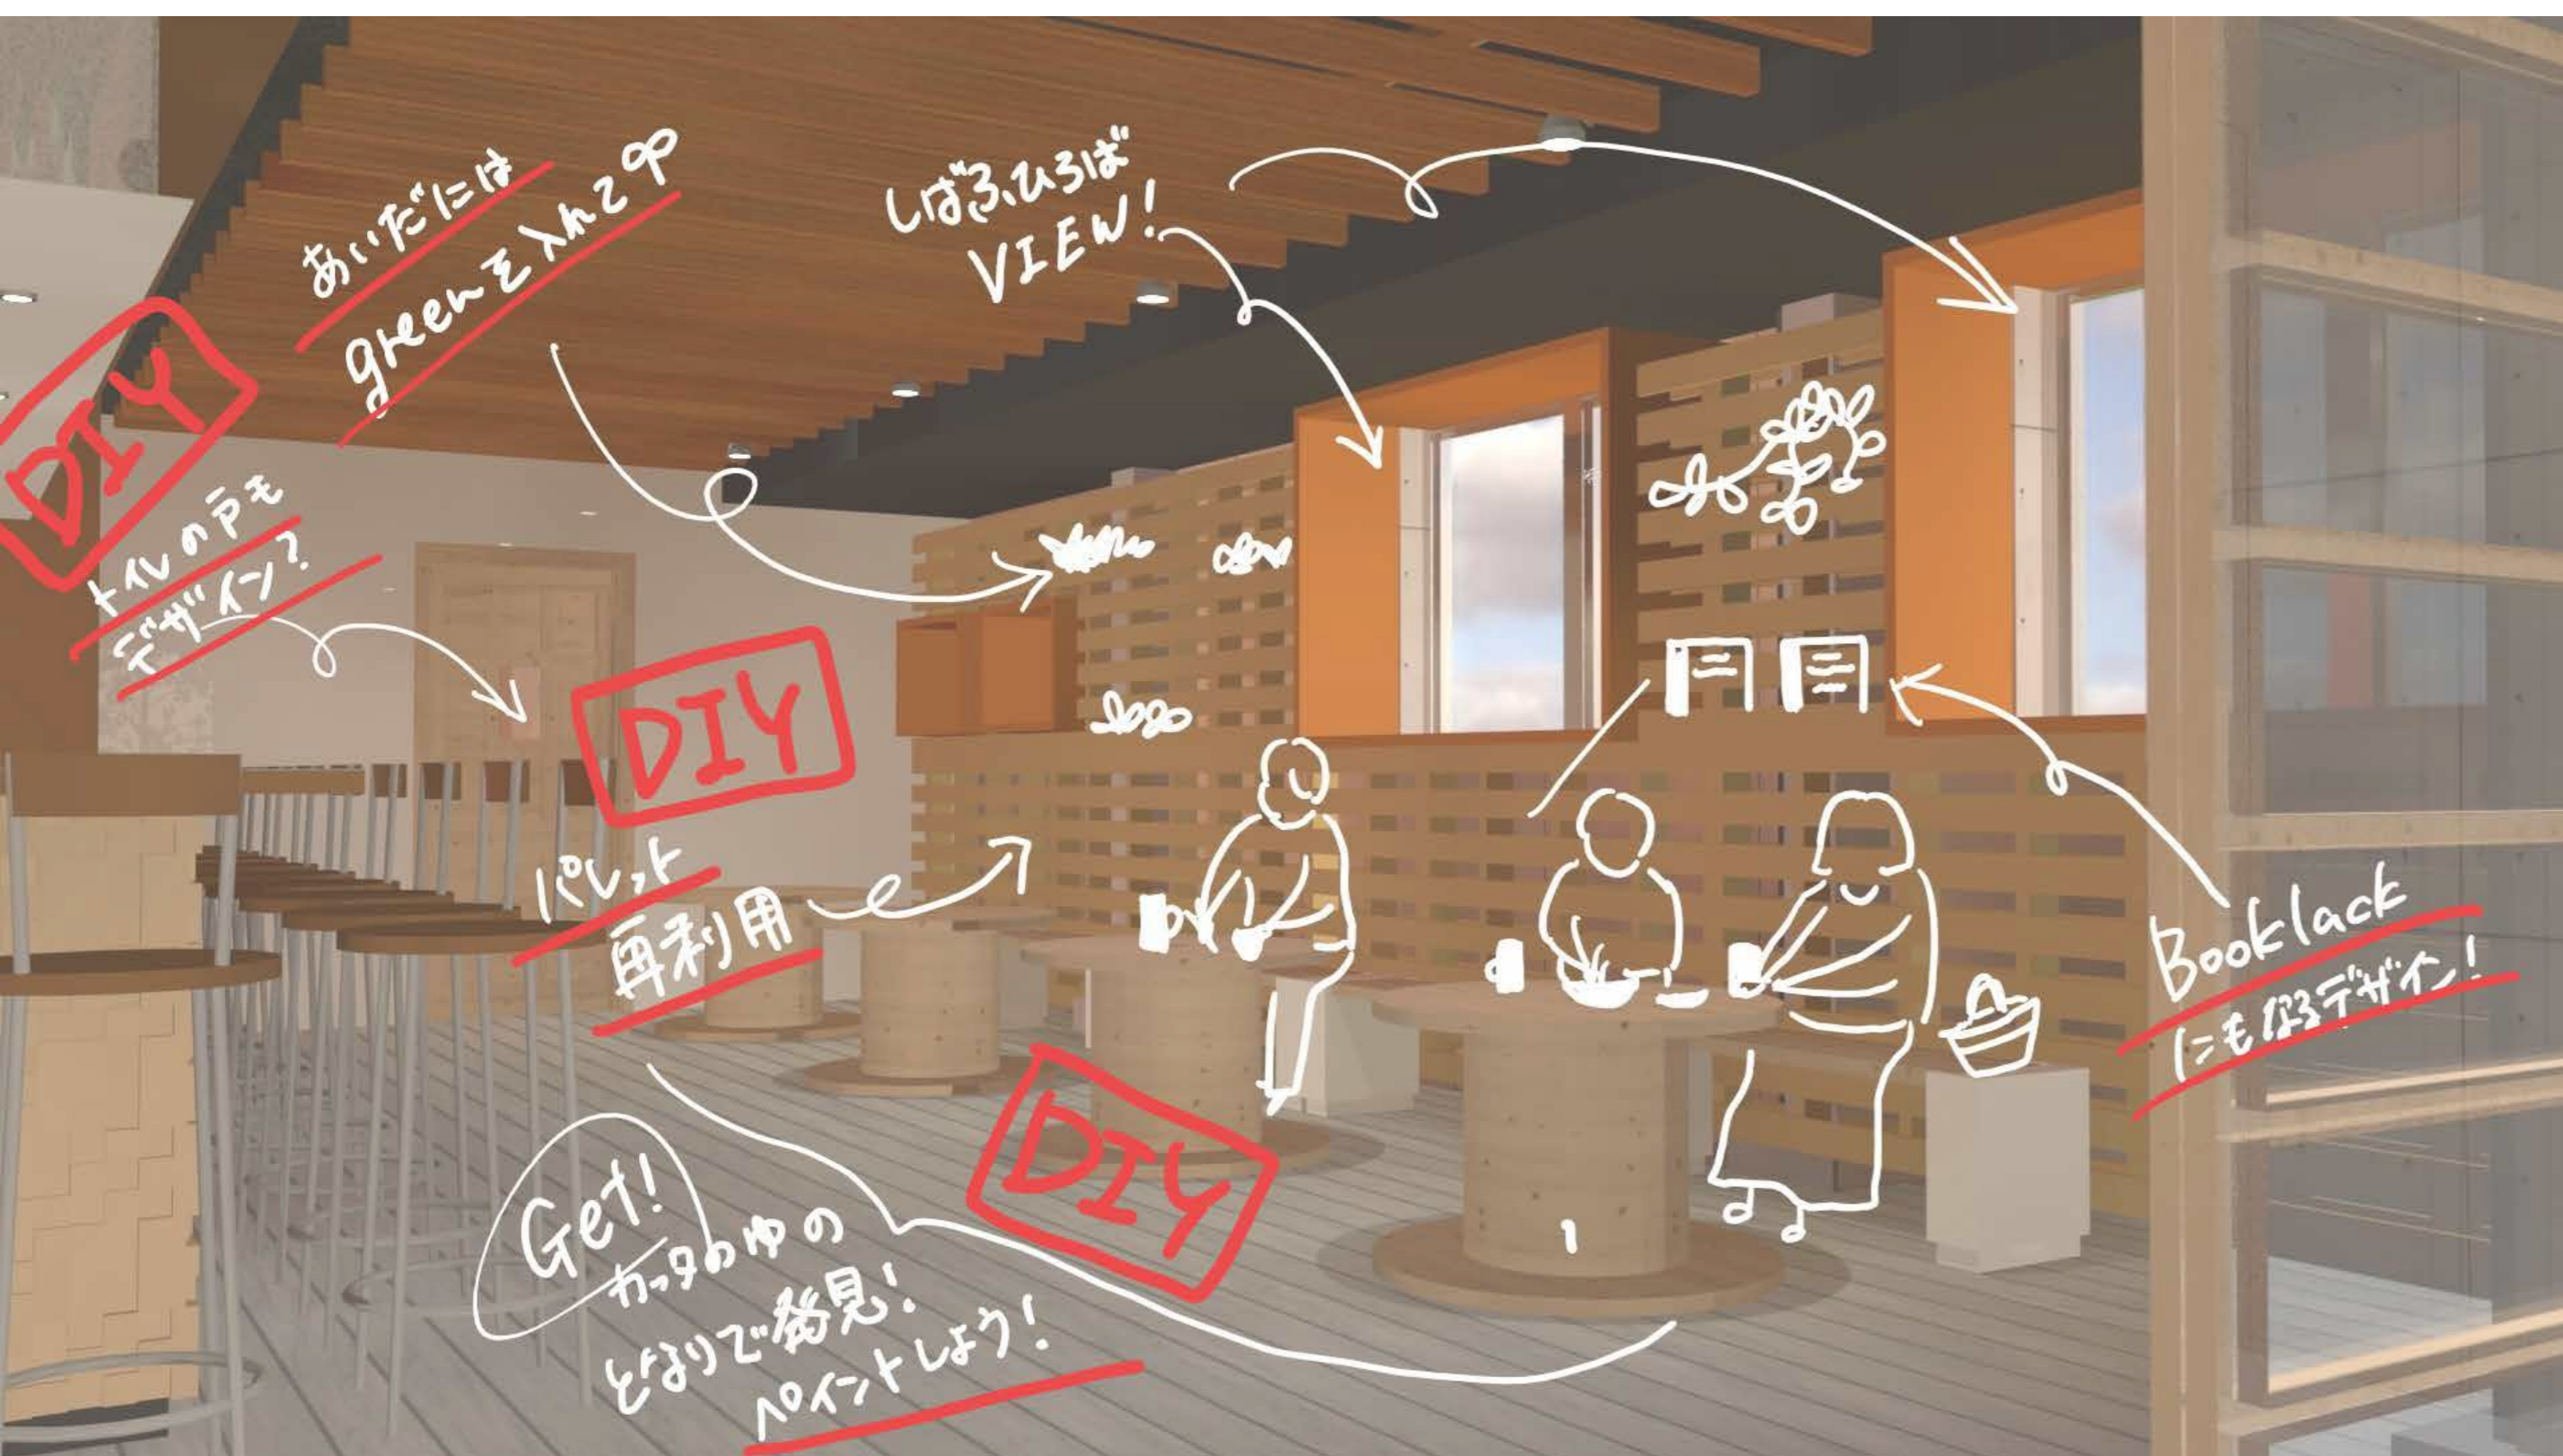

再開発により取手駅東口に移転

2018年：UBE ビエンナーレ AIR 部門

日常劇場 All the world's a stage 実施（宇部市）

葛谷 允宏

KUZUYA Nobuhiro

山大建築学生と一緒に DIY !

今年11月ワークショップ開催予定

場所